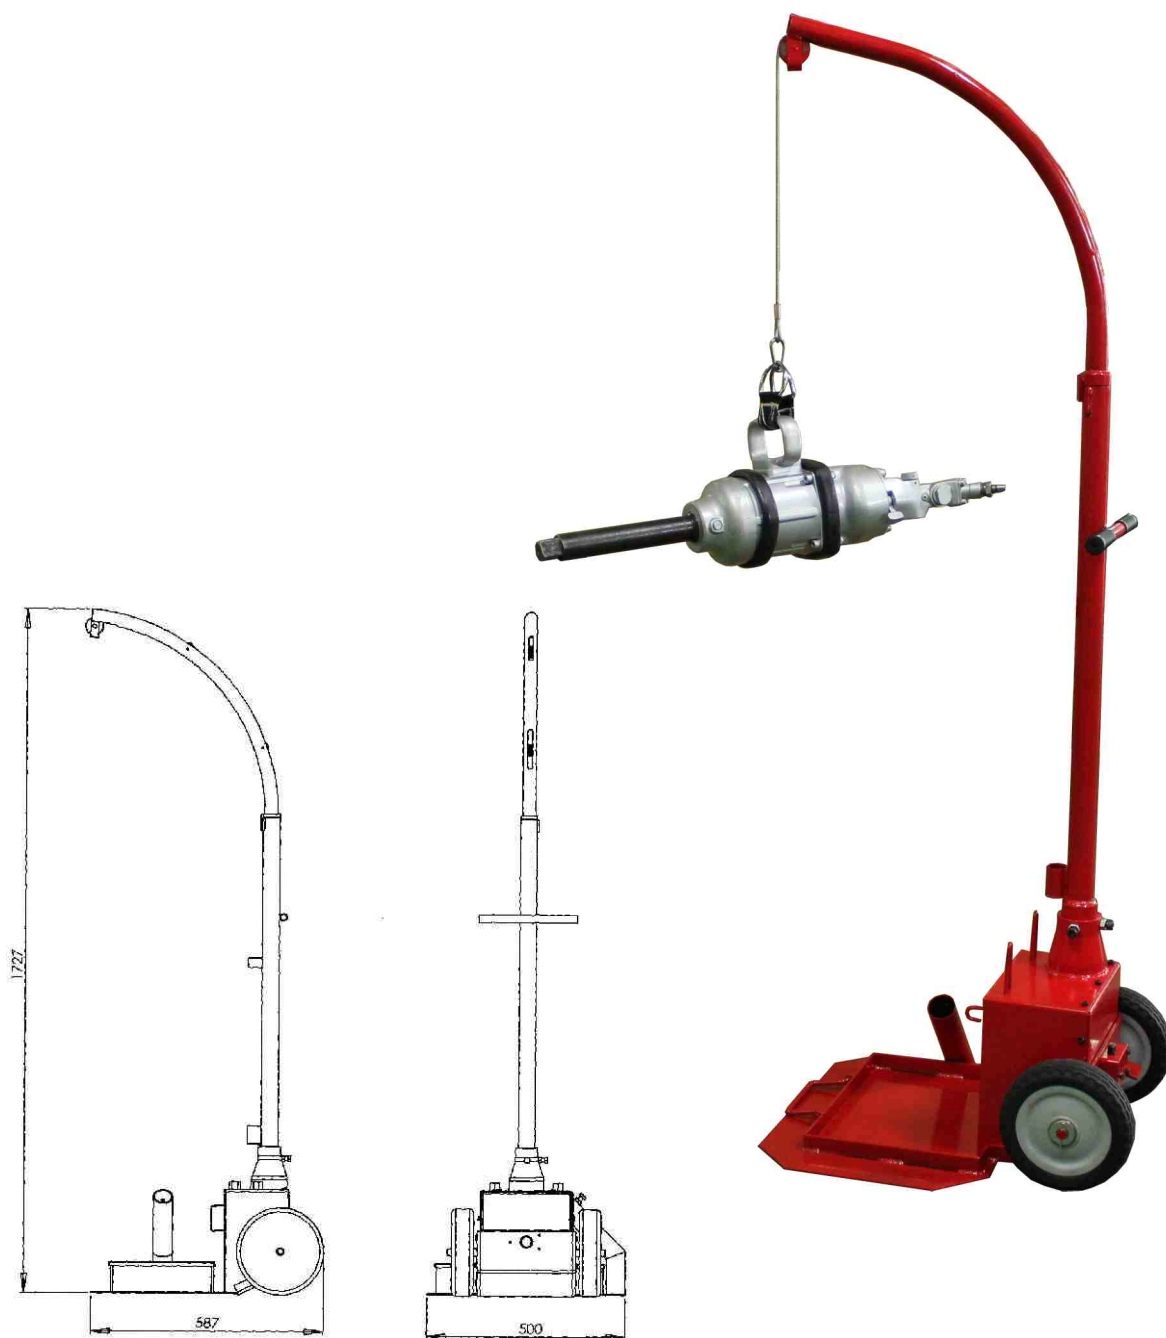

# 省力吊架

## Pneumatic Torque wrench Effort-saving hanger

型號 Model	重量 W.t (kg)	懸掛長度 Hanging Length (mm)	懸掛重量 Hanging capacity (kg)	備註 Remarks
SESH-20	28	1600	5-25kg	不含氣動扳手 Not include air wrench

**巨輪興有限公司**  
**CHU LUN SING Co.,Ltd.**