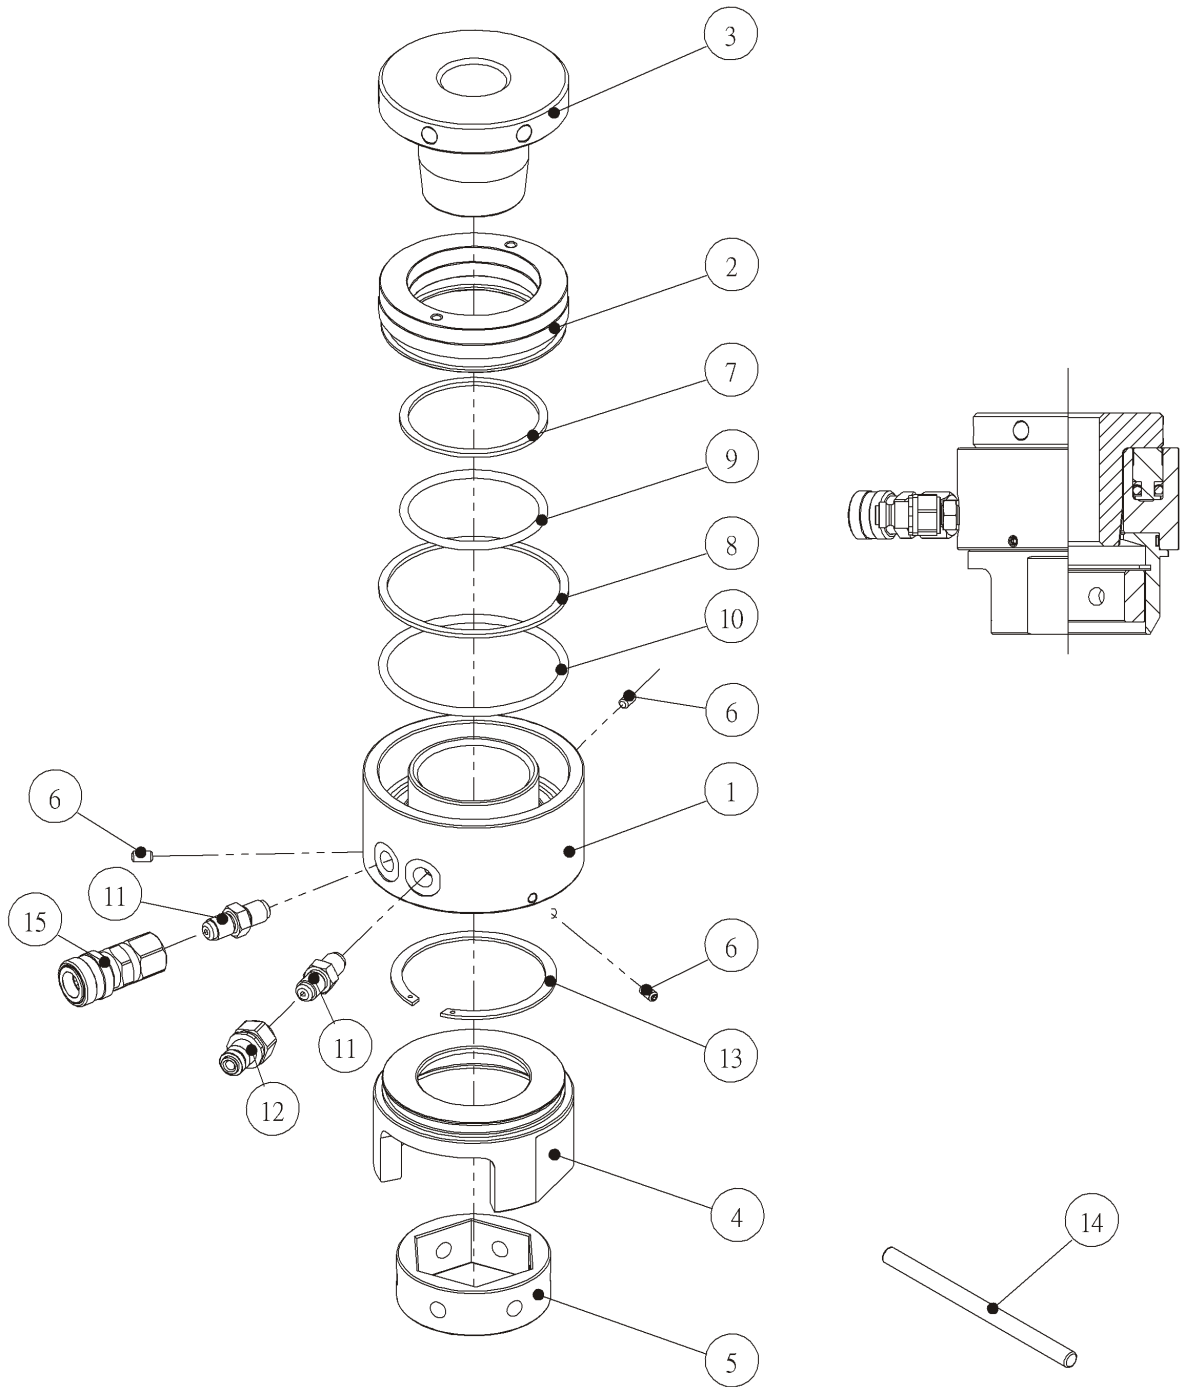

編號	品名	數量	2-3/4"	3"	M72	M76	M80
			品號	品號	品號	品號	品號
1	油壓缸	1	SBT160-B01	SBT160-B01	SBT160-B01	SBT160-B01	SBT160-B01
2	主軸	1	SBT160-B02	SBT160-B02	SBT160-B02	SBT160-B02	SBT160-B02
3	螺牙帽	1	SBT-160T 2.3/4"	SBT-160T 3"	SBT-160T M72	SBT-160T M76	SBT-160T M80
4	架橋	1	SBT-160J	SBT-160J	SBT-160J	SBT-160J	SBT-160J
5	六角套筒	1	SBT-160H 108	SBT-160H 118	SBT-160H 105	SBT-160H 110	SBT-160H 115
6	螺栓	3	XNSETM06-12-N	XNSETM06-12-N	XNSETM06-12-N	XNSETM06-12-N	XNSETM06-12-N
* 7	背托環	1	SBT160-B07	SBT160-B07	SBT160-B07	SBT160-B07	SBT160-B07
* 8	背托環	1	SBT160-B06	SBT160-B06	SBT160-B06	SBT160-B06	SBT160-B06
* 9	O型環	1	XBP125-90-NOK	XBP125-90-NOK	XBP125-90-NOK	XBP125-90-NOK	XBP125-90-NOK
* 10	O型環	1	XBP180-90-NOK	XBP180-90-NOK	XBP180-90-NOK	XBP180-90-NOK	XBP180-90-NOK
11	接頭	2	SBTN-G1412G1412E	SBTN-G1412G1412E	SBTN-G1412G1412E	SBTN-G1412G1412E	SBTN-G1412G1412E
12	快速接頭公	1	SBT-CE116-M	SBT-CE116-M	SBT-CE116-M	SBT-CE116-M	SBT-CE116-M
13	止動環	1	SBT160-B08	SBT160-B08	SBT160-B08	SBT160-B08	SBT160-B08
14	扳桿	1	XJSBT-16	XJSBT-16	XJSBT-16	XJSBT-16	XJSBT-16
15	快速接頭母	1	SBT-CE116-F	SBT-CE116-F	SBT-CE116-F	SBT-CE116-F	SBT-CE116-F

*修理包