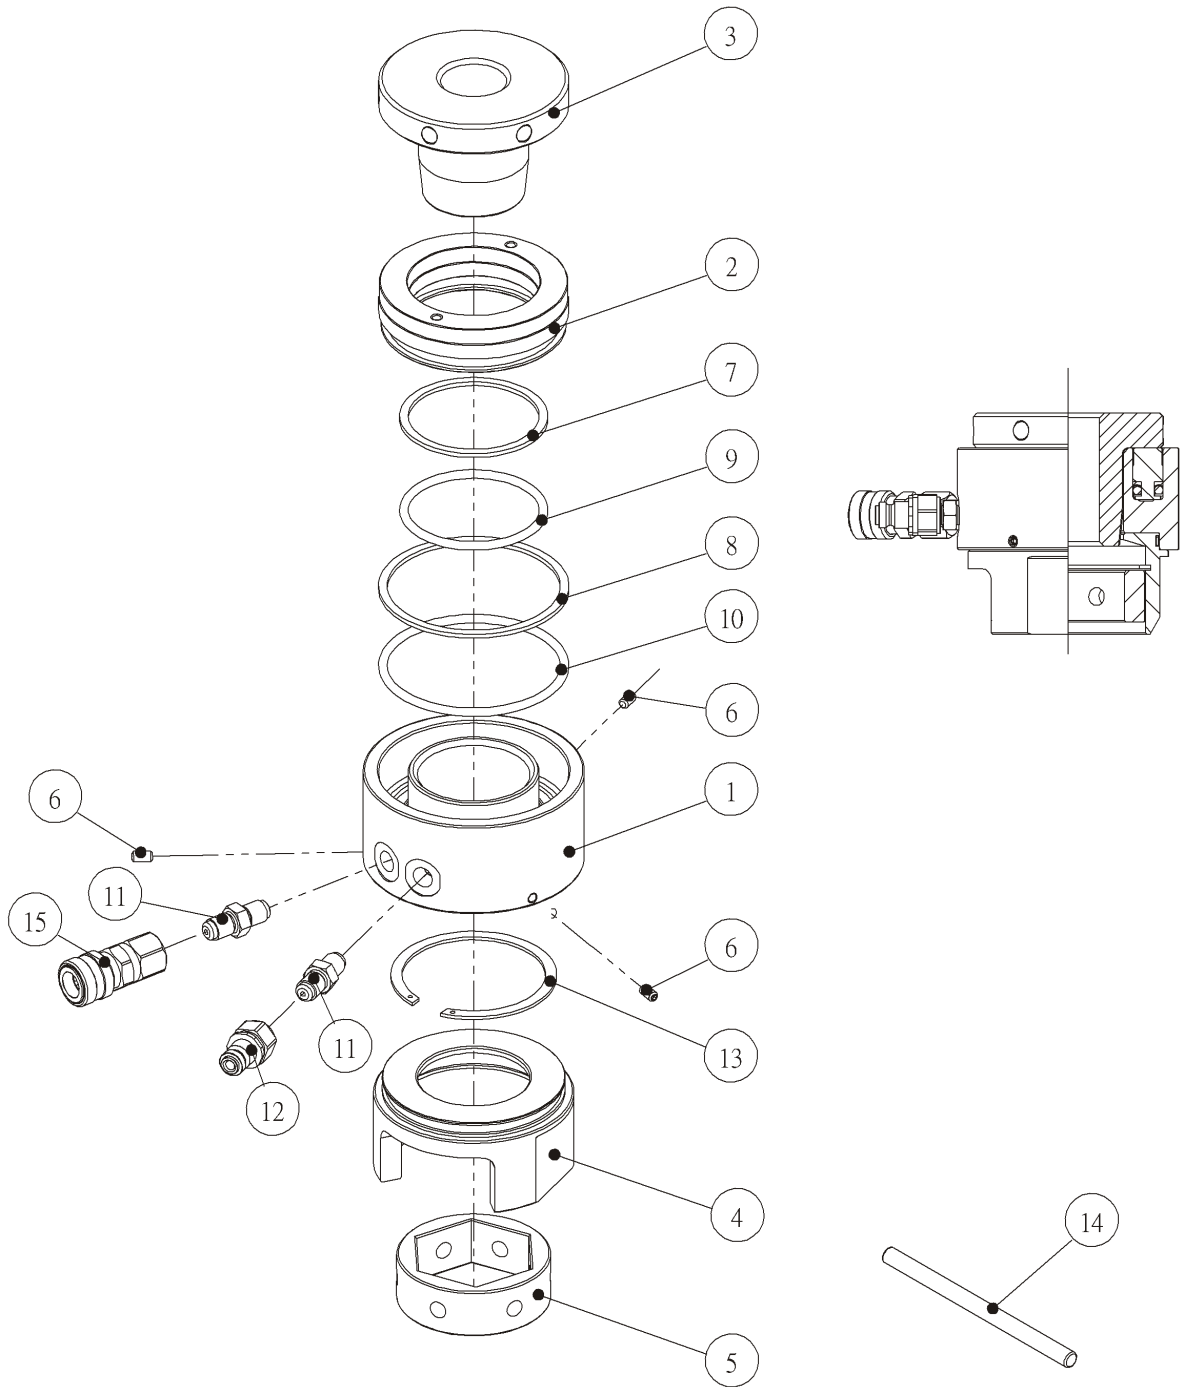

編號	品名	數量	2-1/2"	2-3/4"	M60	M64	M68	M72	M76	
			品號	品號	品號	品號	品號	品號	品號	品號
1	油壓缸	1	SBT130-B01	SBT130-B01	SBT130-B01	SBT130-B01	SBT130-B01	SBT130-B01	SBT130-B01	
2	主軸	1	SBT130-B02	SBT130-B02	SBT130-B02	SBT130-B02	SBT130-B02	SBT130-B02	SBT130-B02	
3	螺牙帽	1	SBT-130T 2_1/2"	SBT-130T 2_3/4"	SBT-130T M60	SBT-130T M64	SBT-130T M68	SBT-130T M72	SBT-130T M76	
4	架橋	1	SBT-130J	SBT-130J	SBT-130J	SBT-130J	SBT-130J	SBT-130J	SBT-130J	
5	六角套筒	1	SBT-130H 100	SBT-130H 108	SBT-130H 90	SBT-130H 95	SBT-130H 100	SBT-130H 105	SBT-130H 110	
6	螺栓	3	XNSETM06-12-N	XNSETM06-12-N	XNSETM06-12-N	XNSETM06-12-N	XNSETM06-12-N	XNSETM06-12-N	XNSETM06-12-N	
* 7	背托環	1	SBT130-B07	SBT130-B07	SBT130-B07	SBT130-B07	SBT130-B07	SBT130-B07	SBT130-B07	
* 8	背托環	1	SBT130-B06	SBT130-B06	SBT130-B06	SBT130-B06	SBT130-B06	SBT130-B06	SBT130-B06	
* 9	O型環	1	XBP110-90-NOK	XBP110-90-NOK	XBP110-90-NOK	XBP110-90-NOK	XBP110-90-NOK	XBP110-90-NOK	XBP110-90-NOK	
* 10	O型環	1	XBP160-90-NOK	XBP160-90-NOK	XBP160-90-NOK	XBP160-90-NOK	XBP160-90-NOK	XBP160-90-NOK	XBP160-90-NOK	
11	接頭	2	SBTN-G1412G1412E	SBTN-G1412G1412E	SBTN-G1412G1412E	SBTN-G1412G1412E	SBTN-G1412G1412E	SBTN-G1412G1412E	SBTN-G1412G1412E	
12	快速接頭公	1	SBT-CE116-M	SBT-CE116-M	SBT-CE116-M	SBT-CE116-M	SBT-CE116-M	SBT-CE116-M	SBT-CE116-M	
13	止動環	1	SBT130-B08	SBT130-B08	SBT130-B08	SBT130-B08	SBT130-B08	SBT130-B08	SBT130-B08	
14	扳桿	1	XJSBT-16	XJSBT-16	XJSBT-16	XJSBT-16	XJSBT-16	XJSBT-16	XJSBT-16	
15	快速接頭母	1	SBT-CE116-F	SBT-CE116-F	SBT-CE116-F	SBT-CE116-F	SBT-CE116-F	SBT-CE116-F	SBT-CE116-F	

*修理包