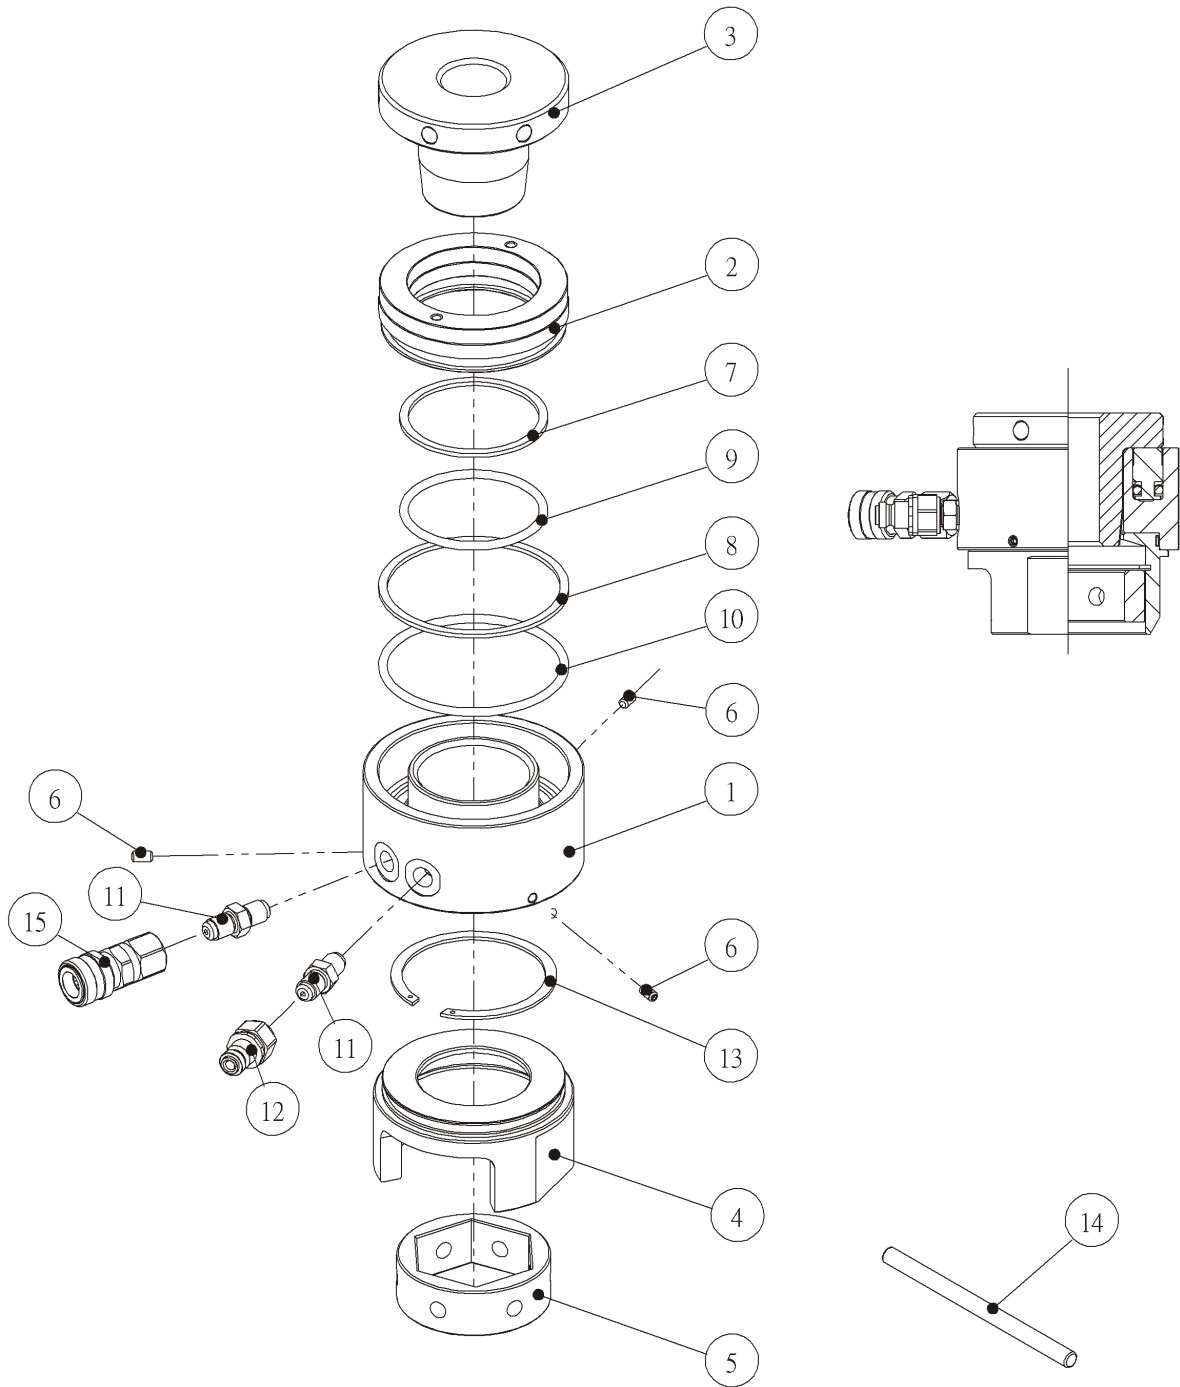

編號	品名	數量	1-3/4"	2"	2-1/4"	M45	M48	M52	M56	M60	
			品號	品號	品號	品號	品號	品號	品號	品號	品號
1	油壓缸	1	SBT90-B01	SBT90-B01	SBT90-B01	SBT90-B01	SBT90-B01	SBT90-B01	SBT90-B01	SBT90-B01	
2	主軸	1	SBT90-B02	SBT90-B02	SBT90-B02	SBT90-B02	SBT90-B02	SBT90-B02	SBT90-B02	SBT90-B02	
3	螺牙帽	1	SBT-90T 1_3/4"	SBT-90T 2"	SBT-90T 2_1/4"	SBT-90T M45	SBT-90T M48	SBT-90T M52	SBT-90T M56	SBT-90T M60	
4	架橋	1	SBT-90J	SBT-90J	SBT-90J	SBT-90J	SBT-90J	SBT-90J	SBT-90J	SBT-90J	
5	六角套筒	1	SBT-90H 70	SBT-90H 80	SBT-90H 90	SBT-90H 70	SBT-90H 75	SBT-90H 80	SBT-90H 85	SBT-90H 90	
6	螺栓	3	XNSETM06-12-N	XNSETM06-12-N	XNSETM06-12-N	XNSETM06-12-N	XNSETM06-12-N	XNSETM06-12-N	XNSETM06-12-N	XNSETM06-12-N	
* 7	背托環	1	SBT90-B07	SBT90-B07	SBT90-B07	SBT90-B07	SBT90-B07	SBT90-B07	SBT90-B07	SBT90-B07	
* 8	背托環	1	SBT90-B06	SBT90-B06	SBT90-B06	SBT90-B06	SBT90-B06	SBT90-B06	SBT90-B06	SBT90-B06	
* 9	O型環	1	XBP100-90-NOK	XBP100-90-NOK	XBP100-90-NOK	XBP100-90-NOK	XBP100-90-NOK	XBP100-90-NOK	XBP100-90-NOK	XBP100-90-NOK	
* 10	O型環	1	XBP135-90-NOK	XBP135-90-NOK	XBP135-90-NOK	XBP135-90-NOK	XBP135-90-NOK	XBP135-90-NOK	XBP135-90-NOK	XBP135-90-NOK	
11	接頭	2	SBTN-G1412G1412E	SBTN-G1412G1412E	SBTN-G1412G1412E	SBTN-G1412G1412E	SBTN-G1412G1412E	SBTN-G1412G1412E	SBTN-G1412G1412E	SBTN-G1412G1412E	
12	快速接頭公	1	SBT-CE116-M	SBT-CE116-M	SBT-CE116-M	SBT-CE116-M	SBT-CE116-M	SBT-CE116-M	SBT-CE116-M	SBT-CE116-M	
13	止動環	1	SBT90-B08	SBT90-B08	SBT90-B08	SBT90-B08	SBT90-B08	SBT90-B08	SBT90-B08	SBT90-B08	
14	扳桿	1	XJSBT-12	XJSBT-12	XJSBT-12	XJSBT-12	XJSBT-12	XJSBT-12	XJSBT-12	XJSBT-12	
15	快速接頭公	1	SBT-CE116-F	SBT-CE116-F	SBT-CE116-F	SBT-CE116-F	SBT-CE116-F	SBT-CE116-F	SBT-CE116-F	SBT-CE116-F	

*修理包