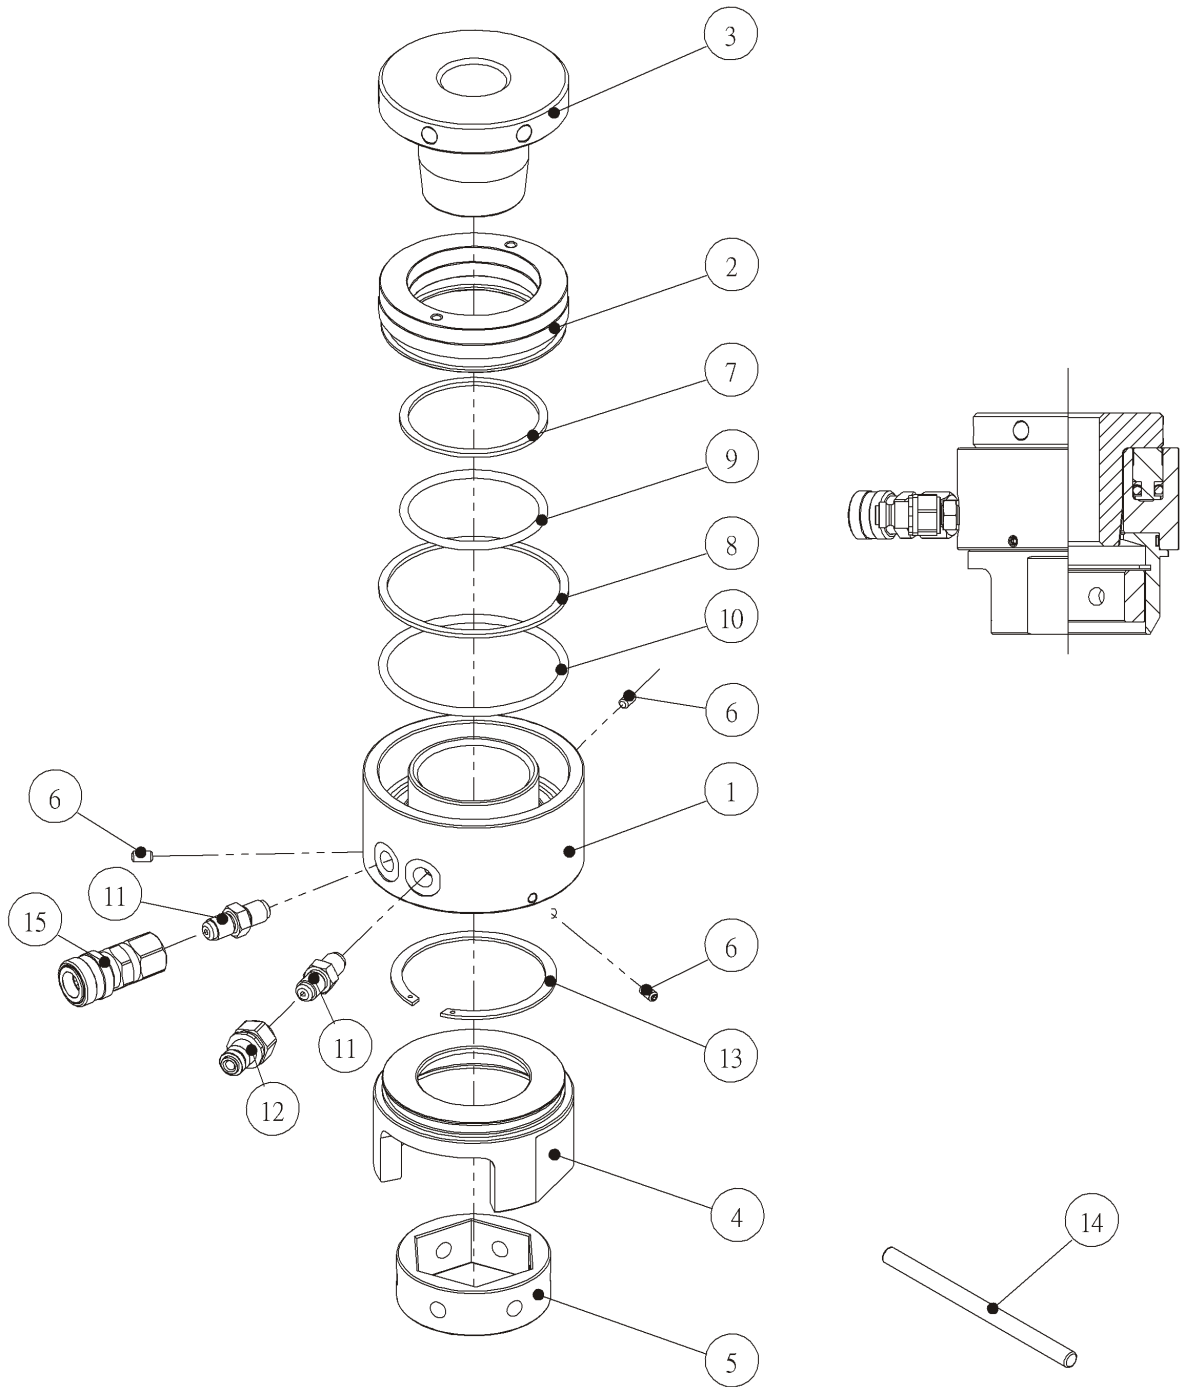

編號	品名	數量	3-1/4"	3-1/2"	3-3/4"	M80	M85	M90	M95	M100	
			品號	品號	品號	品號	品號	品號	品號	品號	品號
1	油壓缸	1	SBT200-B01	SBT200-B01	SBT200-B01	SBT200-B01	SBT200-B01	SBT200-B01	SBT200-B01	SBT200-B01	
2	主軸	1	SBT200-B02	SBT200-B02	SBT200-B02	SBT200-B02	SBT200-B02	SBT200-B02	SBT200-B02	SBT200-B02	
3	螺牙帽	1	SBT-200T 3.1/4"	SBT-200T 3.1/2"	SBT-200T 3.3/4"	SBT-200T M80	SBT-200T M85	SBT-200T M85	SBT-200T M95	SBT-200T M100	
4	架橋	1	SBT-200J	SBT-200J	SBT-200J	SBT-200J	SBT-200J	SBT-200J	SBT-200J	SBT-200J	
5	六角套筒	1	SBT-200H 127	SBT-200H 137	SBT-200H 146	SBT-200H 115	SBT-200H 120	SBT-200H 130	SBT-200H 135	SBT-200H 145	
6	螺栓	3	XNSETM06-12-N	XNSETM06-12-N	XNSETM06-12-N	XNSETM06-12-N	XNSETM06-12-N	XNSETM06-12-N	XNSETM06-12-N	XNSETM06-12-N	
* 7	背托環	1	SBT200-B07	SBT200-B07	SBT200-B07	SBT200-B07	SBT200-B07	SBT200-B07	SBT200-B07	SBT200-B07	
* 8	背托環	1	SBT200-B06	SBT200-B06	SBT200-B06	SBT200-B06	SBT200-B06	SBT200-B06	SBT200-B06	SBT200-B06	
* 9	O型環	1	XBP135-90-NOK	XBP135-90-NOK	XBP135-90-NOK	XBP135-90-NOK	XBP135-90-NOK	XBP135-90-NOK	XBP135-90-NOK	XBP135-90-NOK	
* 10	O型環	1	XBP200-90-NOK	XBP200-90-NOK	XBP200-90-NOK	XBP200-90-NOK	XBP200-90-NOK	XBP200-90-NOK	XBP200-90-NOK	XBP200-90-NOK	
11	接頭	2	SBTN-G1412G1412E	SBTN-G1412G1412E	SBTN-G1412G1412E	SBTN-G1412G1412E	SBTN-G1412G1412E	SBTN-G1412G1412E	SBTN-G1412G1412E	SBTN-G1412G1412E	
12	快速接頭公	1	SBT-CE116-M	SBT-CE116-M	SBT-CE116-M	SBT-CE116-M	SBT-CE116-M	SBT-CE116-M	SBT-CE116-M	SBT-CE116-M	
13	止動環	1	SBT200-B08	SBT200-B08	SBT200-B08	SBT200-B08	SBT200-B08	SBT200-B08	SBT200-B08	SBT200-B08	
14	扳桿	1	XJSBT-16	XJSBT-16	XJSBT-16	XJSBT-16	XJSBT-16	XJSBT-16	XJSBT-16	XJSBT-16	
15	快速接頭母	1	SBT-CE116-F	SBT-CE116-F	SBT-CE116-F	SBT-CE116-F	SBT-CE116-F	SBT-CE116-F	SBT-CE116-F	SBT-CE116-F	

*修理包