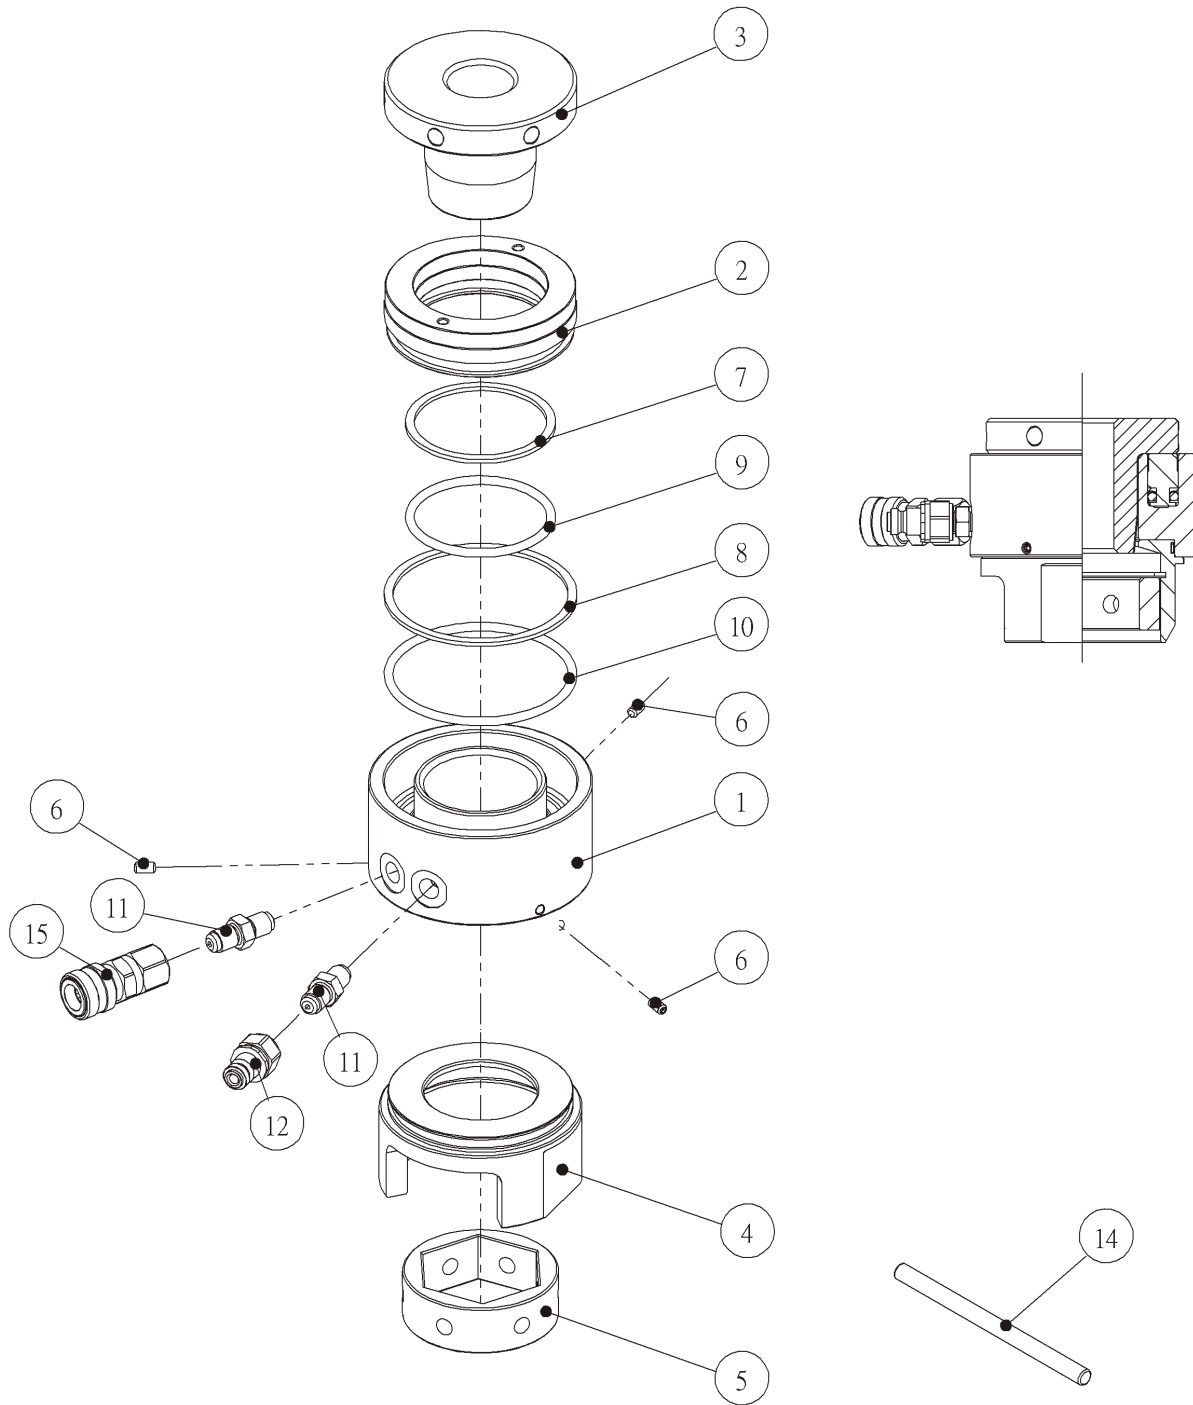

Item	Product	Q'ty	3/4"	7/8"	1"	M20	M22	M24	M27
			Part Number	Part Number	Part Number	Part Number	Part Number	Part Number	Part Number
1	Cylinder	1	SBT20-B01	SBT20-B01	SBT20-B01	SBT20-B01	SBT20-B01	SBT20-B01	SBT20-B01
2	Plunger	1	SBT20-B02	SBT20-B02	SBT20-B02	SBT20-B02	SBT20-B02	SBT20-B02	SBT20-B02
3	Thread adaptor	1	SBT-20T 3/4"	SBT-20T 7/8"	SBT-20T 1"	SBT-20T M20	SBT-20T M22	SBT-20T M24	SBT-20T M27
4	Bridge	1	SBT-20J	SBT-20J	SBT-20J	SBT-20J	SBT-20J	SBT-20J	SBT-20J
5	Hex Socket	1	SBT-20H 32	SBT-20H 36	SBT-20H 41	SBT-20H 30	SBT-20H 32	SBT-20H 36	SBT-20H 41
6	bolt	3	XNSETM06-12-N	XNSETM06-12-N	XNSETM06-12-N	XNSETM06-12-N	XNSETM06-12-N	XNSETM06-12-N	XNSETM06-12-N
* 7	back-up ring	1	SBT20-B07	SBT20-B07	SBT20-B07	SBT20-B07	SBT20-B07	SBT20-B07	SBT20-B07
* 8	back-up ring	1	SBT20-B06	SBT20-B06	SBT20-B06	SBT20-B06	SBT20-B06	SBT20-B06	SBT20-B06
* 9	O ring	1	XBAS227-90	XBAS227-90	XBAS227-90	XBAS227-90	XBAS227-90	XBAS227-90	XBAS227-90
* 10	O ring	1	XBAS231-90	XBAS231-90	XBAS231-90	XBAS231-90	XBAS231-90	XBAS231-90	XBAS231-90
11	nipple	2	SBTN-G1412G1412E	SBTN-G1412G1412E	SBTN-G1412G1412E	SBTN-G1412G1412E	SBTN-G1412G1412E	SBTN-G1412G1412E	SBTN-G1412G1412E
12	Coupler-male	1	SBT-CE116-M	SBT-CE116-M	SBT-CE116-M	SBT-CE116-M	SBT-CE116-M	SBT-CE116-M	SBT-CE116-M
14	nut-turning bar	1	XJSBT-10	XJSBT-10	XJSBT-10	XJSBT-10	XJSBT-10	XJSBT-10	XJSBT-10
15	Coupler-female	1	SBT-CE116-F	SBT-CE116-F	SBT-CE116-F	SBT-CE116-F	SBT-CE116-F	SBT-CE116-F	SBT-CE116-F

Maked with * are contained in Repair Kit.