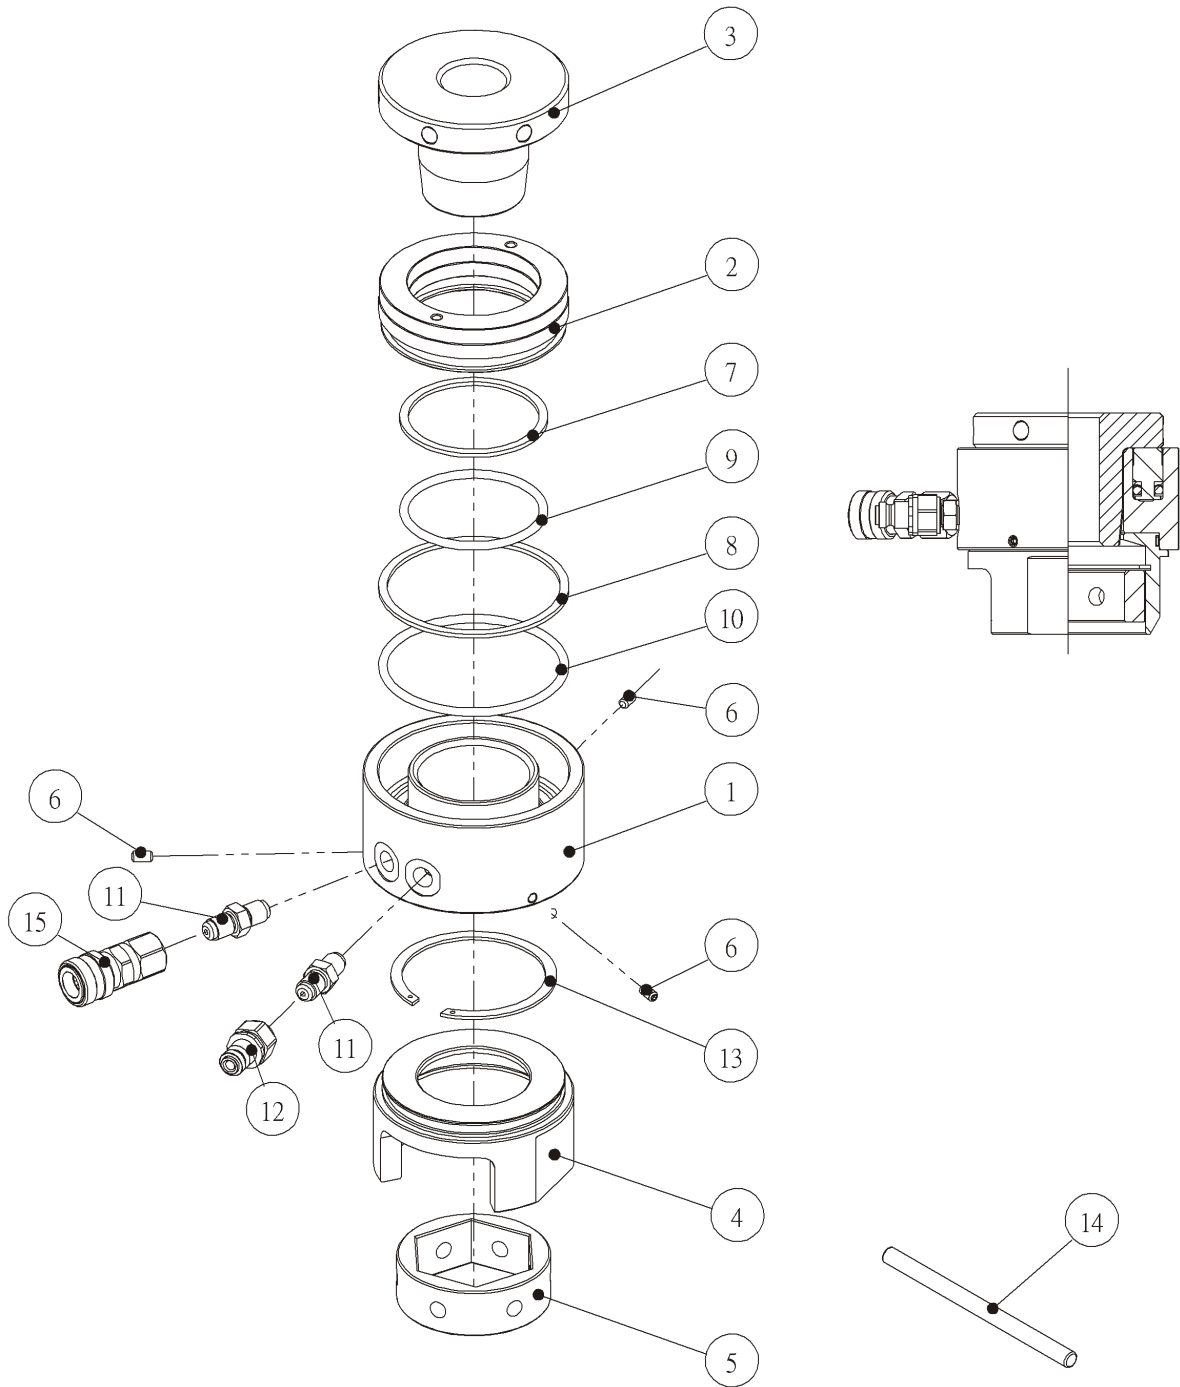

編號	品名	數量	1-3/8"	1-1/2"	1-3/4"	M36	M39	M42	M45	
			品號	品號	品號	品號	品號	品號	品號	品號
1	油壓缸	1	SBT50-B01	SBT50-B01	SBT50-B01	SBT50-B01	SBT50-B01	SBT50-B01	SBT50-B01	
2	主軸	1	SBT50-B02	SBT50-B02	SBT50-B02	SBT50-B02	SBT50-B02	SBT50-B02	SBT50-B02	
3	螺牙帽	1	SBT-50T 1_3/8"	SBT-50T 1_1/2"	SBT-50T 1_3/4"	SBT-50T M36	SBT-50T M39	SBT-50T M42	SBT-50T M45	
4	架橋	1	SBT50-J	SBT50-J	SBT50-J	SBT50-J	SBT50-J	SBT50-J	SBT50-J	
5	六角套筒	1	SBT-50H 55	SBT-50H 60	SBT-50H 70	SBT-50H 55	SBT-50H 60	SBT-50H 65	SBT-50H 70	
6	螺栓	3	XNSETM06-12-N	XNSETM06-12-N	XNSETM06-12-N	XNSETM06-12-N	XNSETM06-12-N	XNSETM06-12-N	XNSETM06-12-N	
* 7	背托環	1	SBT50-B07	SBT50-B07	SBT50-B07	SBT50-B07	SBT50-B07	SBT50-B07	SBT50-B07	
* 8	背托環	1	SBT50-B06	SBT50-B06	SBT50-B06	SBT50-B06	SBT50-B06	SBT50-B06	SBT50-B06	
* 9	O型環	1	XBP75-90-NOK	XBP75-90-NOK	XBP75-90-NOK	XBP75-90-NOK	XBP75-90-NOK	XBP75-90-NOK	XBP75-90-NOK	
* 10	O型環	1	XBP100-90-NOK	XBP100-90-NOK	XBP100-90-NOK	XBP100-90-NOK	XBP100-90-NOK	XBP100-90-NOK	XBP100-90-NOK	
* 11	接頭	2	SBTN-G1412G1412E	SBTN-G1412G1412E	SBTN-G1412G1412E	SBTN-G1412G1412E	SBTN-G1412G1412E	SBTN-G1412G1412E	SBTN-G1412G1412E	
12	快速接頭公	1	SBT-CE116-M	SBT-CE116-M	SBT-CE116-M	SBT-CE116-M	SBT-CE116-M	SBT-CE116-M	SBT-CE116-M	
13	止動環	1	SBT50-B08	SBT50-B08	SBT50-B08	SBT50-B08	SBT50-B08	SBT50-B08	SBT50-B08	
14	扳桿	1	XJ10-150	XJ10-150	XJ10-150	XJ10-150	XJ10-150	XJ10-150	XJ10-150	
15	快速接頭母	1	SBT-CE116-F	SBT-CE116-F	SBT-CE116-F	SBT-CE116-F	SBT-CE116-F	SBT-CE116-F	SBT-CE116-F	

*修理包