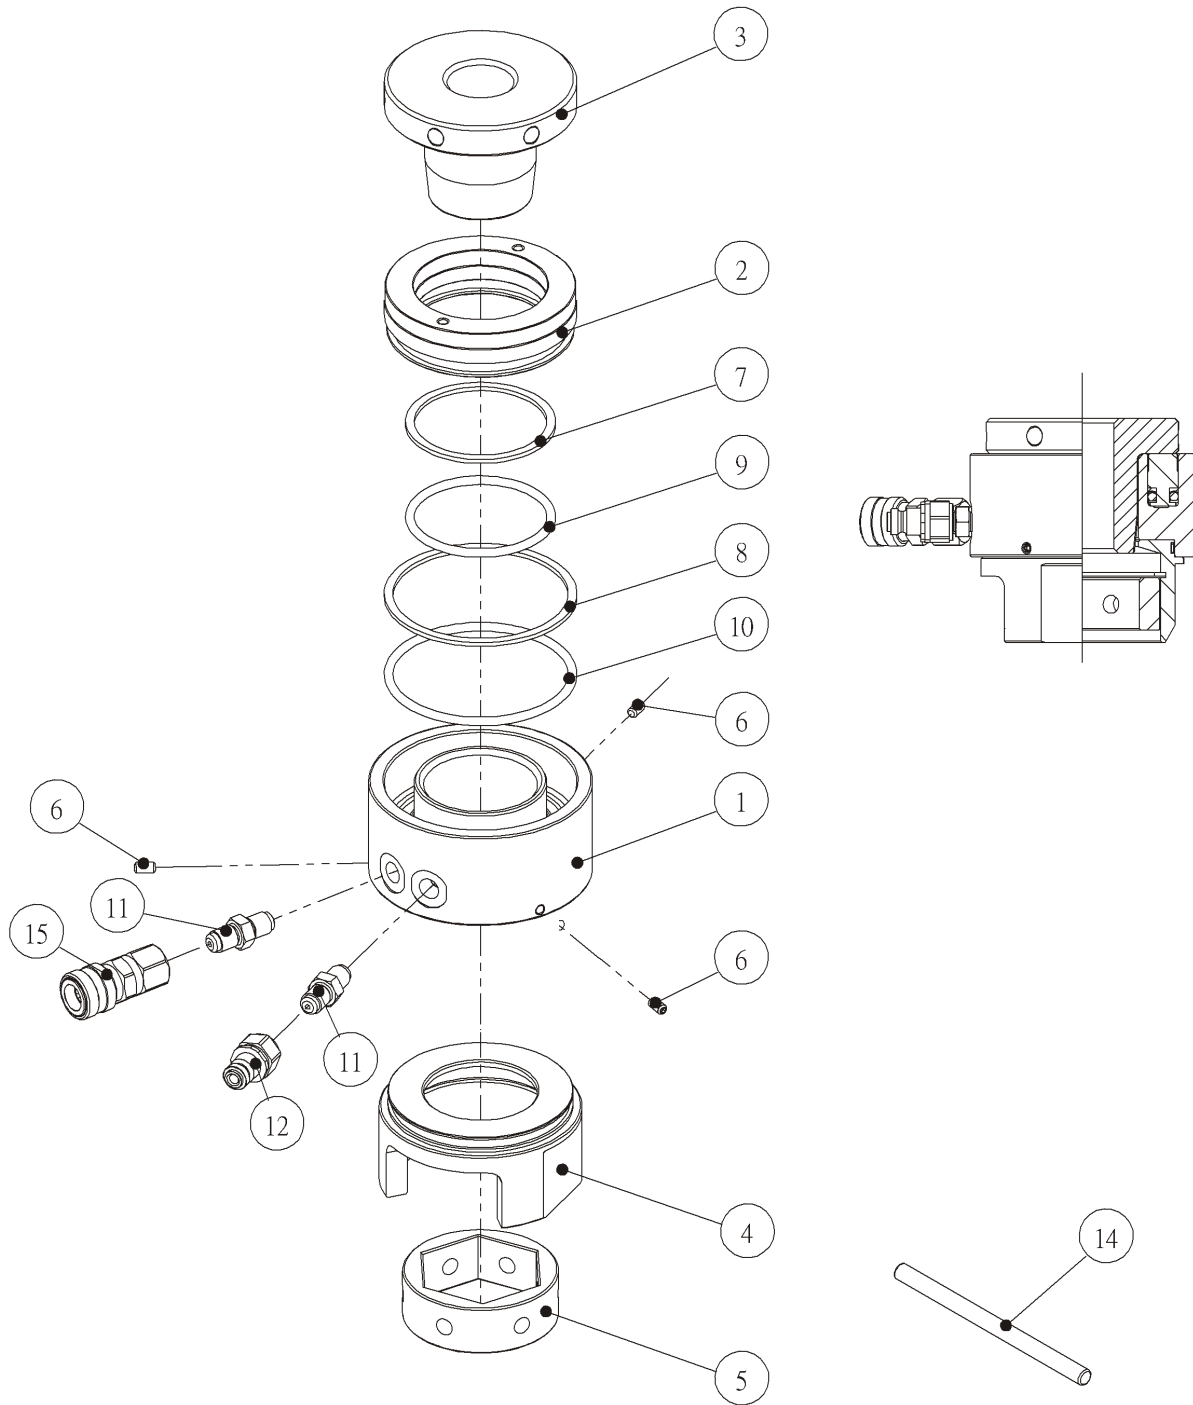

編號	品名	1"		1-1/8"		1-1/4"		1-3/8"		M27		M30		M33		M36	
		數量	品號	數量	品號	數量	品號	數量	品號	數量	品號	數量	品號	數量	品號	數量	品號
1	油壓缸	1	SBT35-B01	1	SBT35-B01	1	SBT35-B01	1	SBT35-B01	1	SBT35-B01	1	SBT35-B01	1	SBT35-B01	1	SBT35-B01
2	主軸	1	SBT35-B02	1	SBT35-B02	1	SBT35-B02	1	SBT35-B02	1	SBT35-B02	1	SBT35-B02	1	SBT35-B02	1	SBT35-B02
3	螺牙帽	1	SBT-35T 1"	1	SBT-35T 1_1/8"	1	SBT-35T 1_1/4"	1	SBT-35T 1_3/8"	1	SBT-35T M27	1	SBT-35T M30	1	SBT-35T M33	1	SBT-35T M36
4	架橋	1	SBT-35J	1	SBT-35J	1	SBT-35J	1	SBT-35J	1	SBT-35J	1	SBT-35J	1	SBT-35J	1	SBT-35J
5	六角套筒	1	SBT-35H 41	1	SBT-35H 46	1	SBT-35H 50	1	SBT-35H 55	1	SBT-35H 41	1	SBT-35H 46	1	SBT-35H 50	1	SBT-35H 55
6	螺栓	3	XNSETM06-12-N	3	XNSETM06-12-N	3	XNSETM06-12-N	3	XNSETM06-12-N	3	XNSETM06-12-N	3	XNSETM06-12-N	3	XNSETM06-12-N	3	XNSETM06-12-N
* 7	背托環	1	SBT35-B07	1	SBT35-B07	1	SBT35-B07	1	SBT35-B07	1	SBT35-B07	1	SBT35-B07	1	SBT35-B07	1	SBT35-B07
* 8	背托環	1	SBT35-B06	1	SBT35-B06	1	SBT35-B06	1	SBT35-B06	1	SBT35-B06	1	SBT35-B06	1	SBT35-B06	1	SBT35-B06
* 9	O型環	1	XBP067-90-NOK	1	XBP067-90-NOK	1	XBP067-90-NOK	1	XBP067-90-NOK	1	XBP067-90-NOK	1	XBP067-90-NOK	1	XBP067-90-NOK	1	XBP067-90-NOK
* 10	O型環	1	XBP085-90-NOK	1	XBP085-90-NOK	1	XBP085-90-NOK	1	XBP085-90-NOK	1	XBP085-90-NOK	1	XBP085-90-NOK	1	XBP085-90-NOK	1	XBP085-90-NOK
11	接頭	2	SBTN-G1412G1412E	2	SBTN-G1412G1412E	2	SBTN-G1412G1412E	2	SBTN-G1412G1412E	2	SBTN-G1412G1412E	2	SBTN-G1412G1412E	2	SBTN-G1412G1412E	2	SBTN-G1412G1412E
12	快速接頭公	1	SBT-CE116-M	1	SBT-CE116-M	1	SBT-CE116-M	1	SBT-CE116-M	1	SBT-CE116-M	1	SBT-CE116-M	1	SBT-CE116-M	1	SBT-CE116-M
14	扳桿	1	XJSBT-10	1	XJSBT-10	1	XJSBT-10	1	XJSBT-10	1	XJSBT-10	1	XJSBT-10	1	XJSBT-10	1	XJSBT-10
15	快速接頭母	1	SBT-CE116-F	1	SBT-CE116-F	1	SBT-CE116-F	1	SBT-CE116-F	1	SBT-CE116-F	1	SBT-CE116-F	1	SBT-CE116-F	1	SBT-CE116-F

*修理包